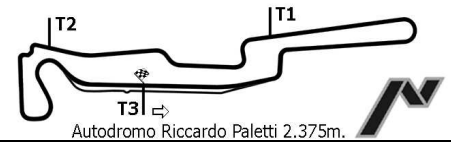

Federazione
Motociclistica
Italiana

Premier Cup Tordis 250 GP

TABELLONE GIRI GARA 2

POS	GRI	1	2	3	4
1.	271	5	5	271	271
2.	5	271	271	5	5
3.	27	2	27	27	27
4.	56	27	2	2	2
5.	16	6	6	6	6
6.	2	9	9	9	9
7.	34	34	34	34	34
8.	6	46	46	46	46
9.	9	29	10	10	10
10.	46	10	29	29	29
11.	10	49	49	49	49
12.	75	75	75	75	75
13.	29	44	44	44	7
14.	49	19	19	7	44
15.	7	7	7	19	19
16.	44				
17.	19				